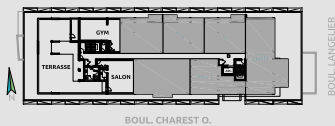

CONDO TYPE 5B

SUPERFICIES

BRUTE: 1233pc
BALCONS: 94pc
TOTALE: 1327pc
NETTE: 1153pc

NIVEAU 2

NIVEAU 3

NIVEAU 4

NIVEAU 5

NIVEAU 6

- ÉLECTROMÉNAGERS PLUS PETITS OU STANDARDS SELON LE TYPE D'UNITÉ
- FINITION INTÉRIÈRE AU CHOIX EN FONCTION D'ALLOCATION
- POSSIBILITÉ D'INVERSER LE BALCON ET/OU L'AMÉNAGEMENT
- PLAN DE VENTE À TITRE INDICATIF. SE RÉFÉRER AUX DESSINS ÉMIS POUR CONSTRUCTION POUR TOUTES PRÉCISIONS.