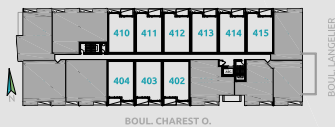

CONDO TYPE 5B

SUPERFICIES

BRUTE: 1233pc
BALCONS: 94pc
TOTALE: 1327pc
NETTE: 1153pc

NIVEAU 2

NIVEAU 3

NIVEAU 4

NIVEAU 5

NIVEAU 6

- ÉLECTROMÉNAGERS PLUS PETITS OU STANDARDS SELON LE TYPE D'UNITÉ
- FINITION INTÉRIÈRE AU CHOIX EN FONCTION D'ALLOCATION
- POSSIBILITÉ D'INVERSER LE BALCON ET/OU L'AMÉNAGEMENT
- PLAN DE VENTE À TITRE INDICATIF. SE RÉFÉRER AUX DESSINS ÉMIS POUR CONSTRUCTION POUR TOUTES PRÉCISIONS.