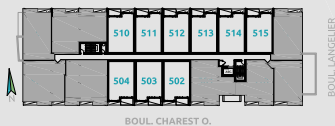

CONDO TYPE 5B

SUPERFICIES

BRUTE: 1233pc
BALCONS: 94pc
TOTALE: 1327pc
NETTE: 1153pc

NIVEAU 2

NIVEAU 3

NIVEAU 4

NIVEAU 5

NIVEAU 6

- ÉLECTROMÉNAGERS PLUS PETITS OU STANDARDS SELON LE TYPE D'UNITÉ
- FINITION INTÉRIÈRE AU CHOIX EN FONCTION D'ALLOCATION
- POSSIBILITÉ D'INVERSER LE BALCON ET/OU L'AMÉNAGEMENT
- PLAN DE VENTE À TITRE INDICATIF. SE RÉFÉRER AUX DESSINS ÉMIS POUR CONSTRUCTION POUR TOUTES PRÉCISIONS.