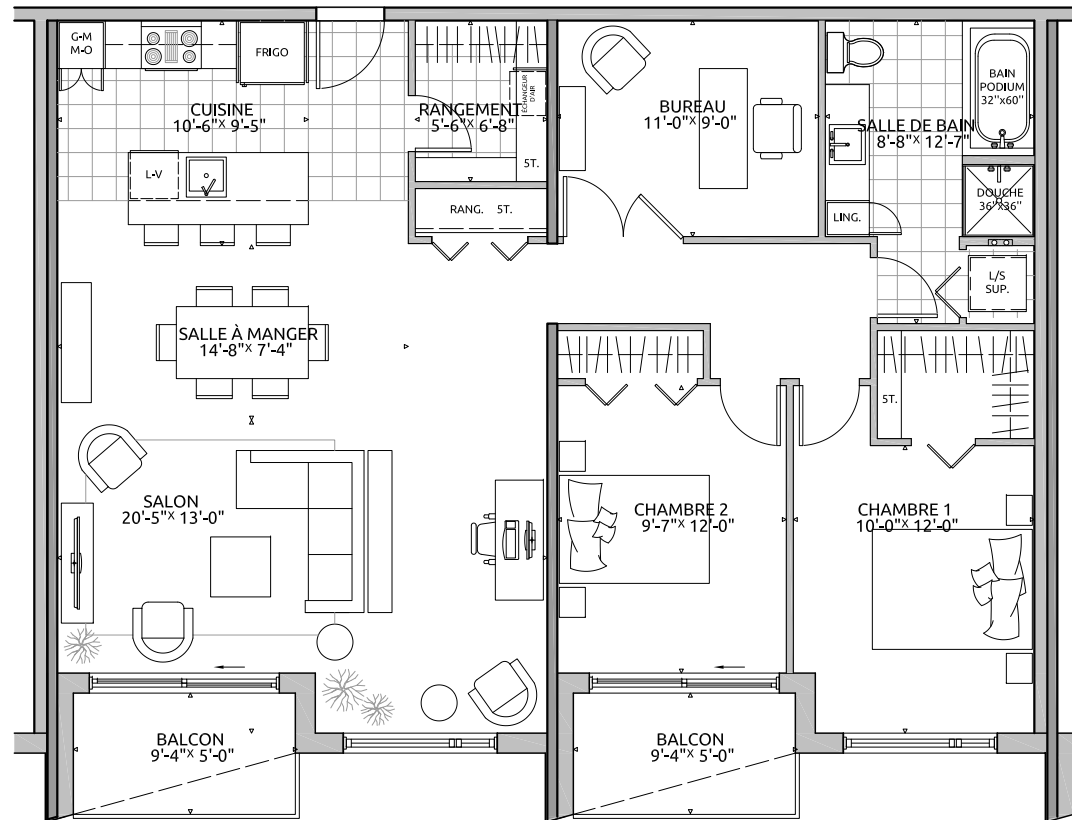

CONDO TYPE 5B

SUPERFICIES

BRUTE: 1233pc
BALCONS: 94pc
TOTALE: 1327pc
NETTE: 1153pc

NIVEAU 2

NIVEAU 3

NIVEAU 4

NIVEAU 5

NIVEAU 6

- ÉLECTROMÉNAGERS PLUS PETITS OU STANDARDS SELON LE TYPE D'UNITÉ
- FINITION INTÉRIÈRE AU CHOIX EN FONCTION D'ALLOCATION
- POSSIBILITÉ D'INVERSER LE BALCON ET/OU L'AMÉNAGEMENT
- PLAN DE VENTE À TITRE INDICATIF. SE RÉFÉRER AUX DESSINS ÉMIS POUR CONSTRUCTION POUR TOUTES PRÉCISIONS.