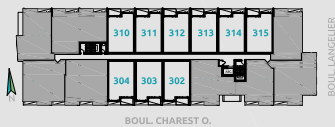

CONDO TYPE 5B

SUPERFICIES

BRUTE: 1233pc
BALCONS: 94pc
TOTALE: 1327pc
NETTE: 1153pc

NIVEAU 2

NIVEAU 3

NIVEAU 4

NIVEAU 5

NIVEAU 6

- ÉLECTROMÉNAGERS PLUS PETITS OU STANDARDS SELON LE TYPE D'UNITÉ
- FINITION INTÉRIÈRE AU CHOIX EN FONCTION D'ALLOCATION
- POSSIBILITÉ D'INVERSER LE BALCON ET/OU L'AMÉNAGEMENT
- PLAN DE VENTE À TITRE INDICATIF. SE RÉFÉRER AUX DESSINS ÉMIS POUR CONSTRUCTION POUR TOUTES PRÉCISIONS.