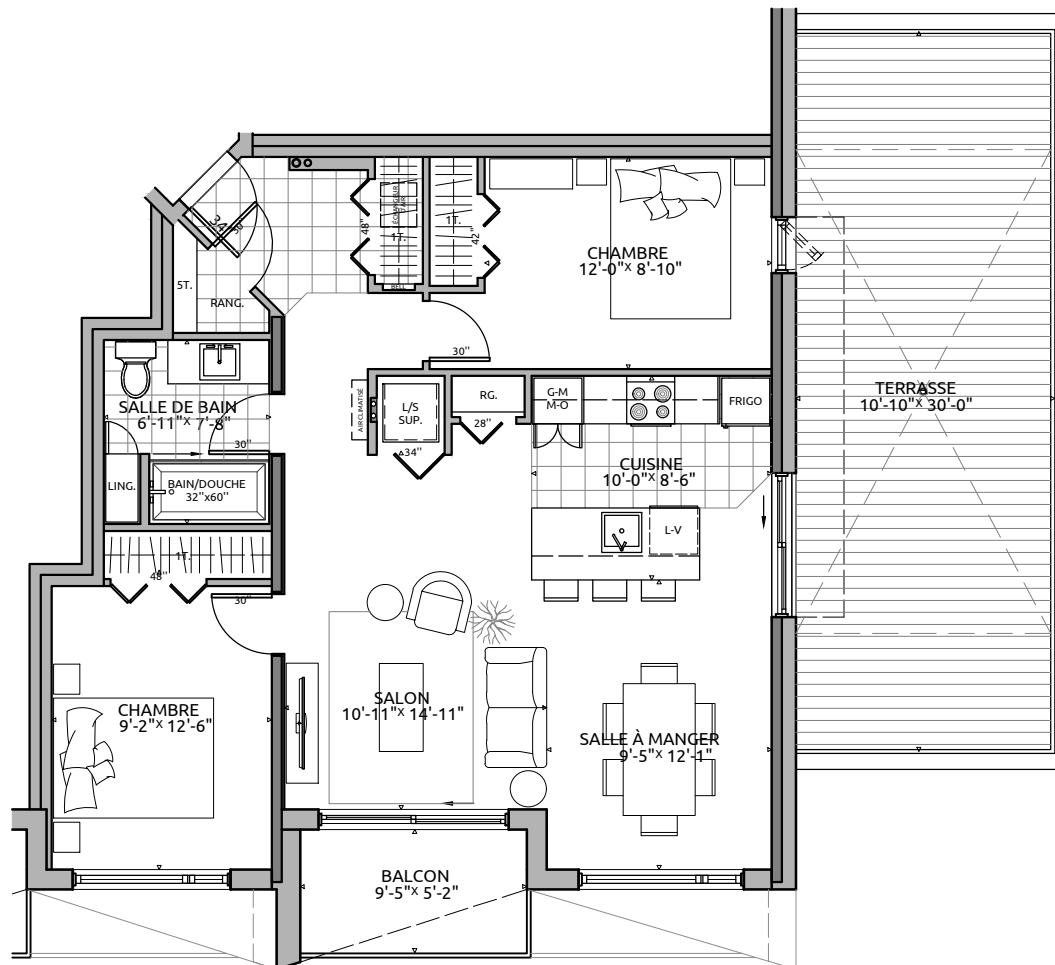

# CONDO

## 4W

### SUPERFICIES

NETTE: 797pc  
TERRASSE: 325pc  
TOTALE: 1122pc  
BRUTE: 880pc

#### NIVEAU 4

- ÉLECTROMÉNAGERS PLUS PETITS OU STANDARDS SELON LE TYPE D'UNITÉ
- FINITION INTÉRIEURE AU CHOIX EN FONCTION D'ALLOCATION
- POSSIBILITÉ D'INVERSER LE BALCON ET/OU L'AMÉNAGEMENT
- PLAN DE VENTE À TITRE INDICATIF. SE RÉFÉRER AUX DESSINS ÉMIS POUR CONSTRUCTION POUR TOUTES PRÉCISIONS.