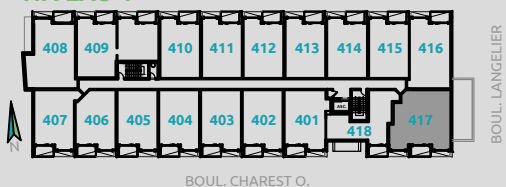

CONDO

4W

SUPERFICIES

NETTE: 797pc
TERRASSE: 325pc
TOTALE: 1122pc
BRUTE: 880pc

NIVEAU 4

- ÉLECTROMÉNAGERS PLUS PETITS OU STANDARDS SELON LE TYPE D'UNITÉ
- FINITION INTÉRIEURE AU CHOIX EN FONCTION D'ALLOCATION
- POSSIBILITÉ D'INVERSER LE BALCON ET/OU L'AMÉNAGEMENT
- PLAN DE VENTE À TITRE INDICATIF. SE RÉFÉRER AUX DESSINS ÉMIS POUR CONSTRUCTION POUR TOUTES PRÉCISIONS.