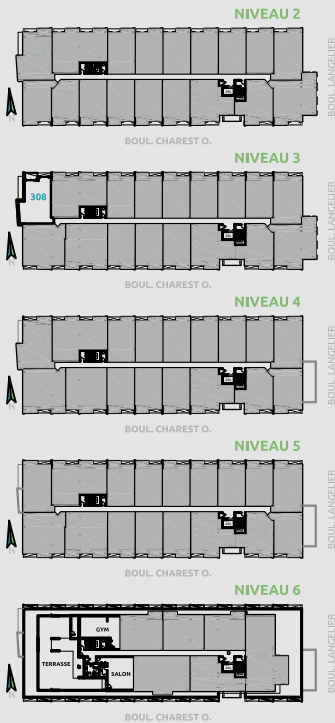

CONDO TYPE 4U

SUPERFICIES

BRUTE: 828pc
BALCON: 48pc
TOTALE: 876pc
NETTE: 744pc

- ÉLECTROMÉNAGERS PLUS PETITS OU STANDARDS SELON LE TYPE D'UNITÉ
- FINITION INTÉRIEURE AU CHOIX EN FONCTION D'ALLOCATIONS
- POSSIBILITÉ D'INVERSER LE BALCON ET/OU L'AMÉNAGEMENT
- PLAN DE VENTE À TITRE INDICATIF. SE RÉFÉRER AUX DESSINS ÉMIS POUR CONSTRUCTION POUR TOUTES PRÉCISIONS.