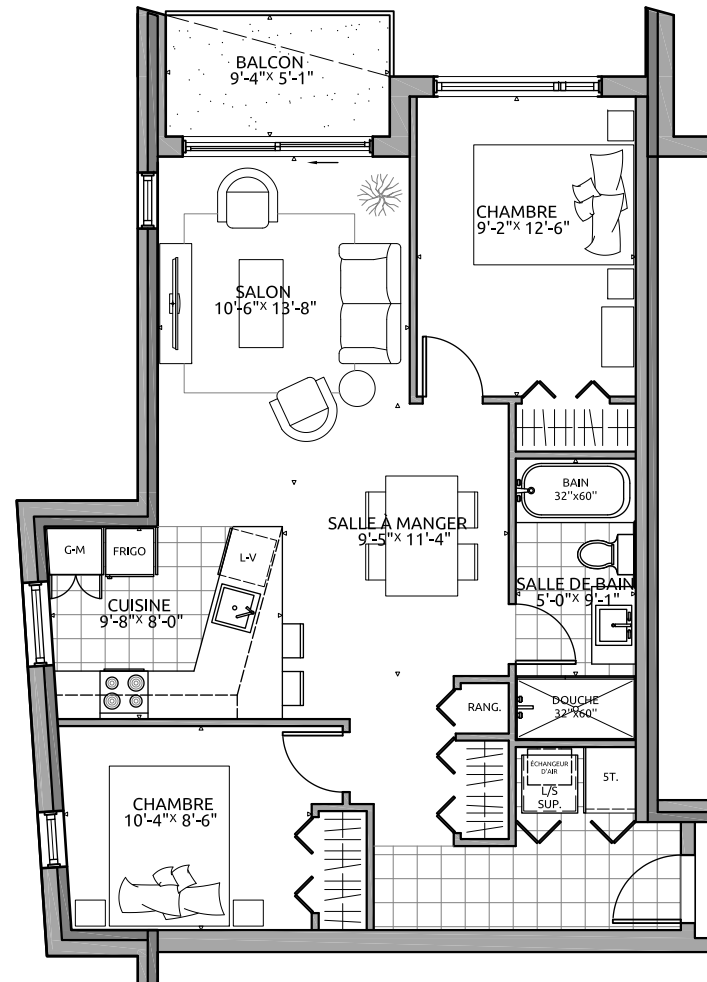

CONDO TYPE 4U

SUPERFICIES

BRUTE: 828pc
BALCON: 48pc
TOTALE: 876pc
NETTE: 744pc

- ÉLECTROMÉNAGERS PLUS PETITS OU STANDARDS SELON LE TYPE D'UNITÉ
- FINITION INTÉRIEURE AU CHOIX EN FONCTION D'ALLOCATIONS
- POSSIBILITÉ D'INVERSER LE BALCON ET/OU L'AMÉNAGEMENT
- PLAN DE VENTE À TITRE INDICATIF. SE RÉFÉRER AUX DESSINS ÉMIS POUR CONSTRUCTION POUR TOUTES PRÉCISIONS.