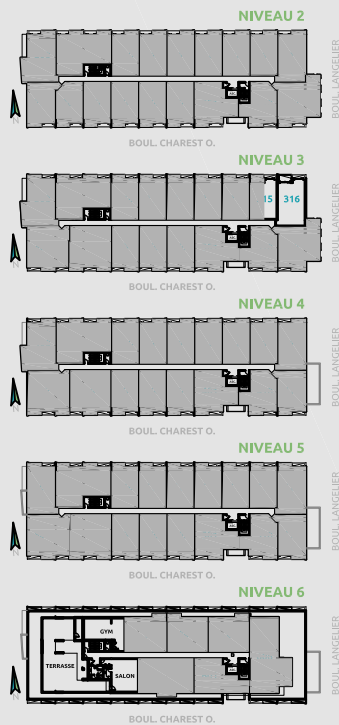

CONDO TYPE 4N

SUPERFICIES

BRUTE: 1074pc
BALCON: 49pc
TOTALE: 1123pc
NETTE: 986pc

- ÉLECTROMÉNAGERS PLUS PETITS OU STANDARDS SELON LE TYPE D'UNITÉ
- FINITION INTÉRIEURE AU CHOIX EN FONCTION D'ALLOCATIONS
- POSSIBILITÉ D'INVERSER LE BALCON ET/OU L'AMÉNAGEMENT
- PLAN DE VENTE À TITRE INDICATIF. SE RÉFÉRER AUX DESSINS ÉMIS POUR CONSTRUCTION POUR TOUTES PRÉCISIONS.