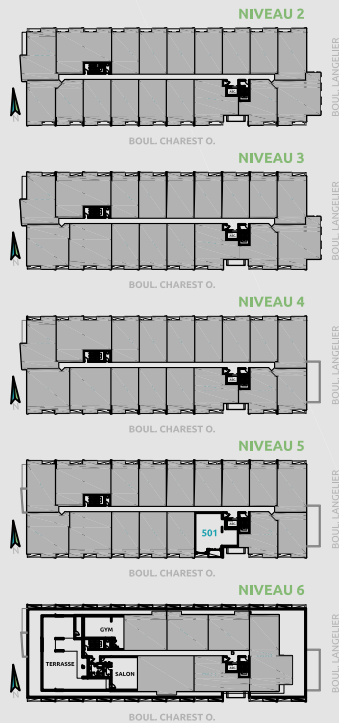

## SUPERFICIES

BRUTE: 819pc  
BALCON: 49pc  
TOTALE: 868pc  
NETTE: 751pc

- ÉLECTROMÉNAGERS PLUS PETITS OU STANDARDS SELON LE TYPE D'UNITÉ
- FINITION INTÉRIEURE AU CHOIX EN FONCTION D'ALLOCATIONS
- POSSIBILITÉ D'INVERSER LE BALCON ET/OU L'AMÉNAGEMENT
- PLAN DE VENTE À TITRE INDICATIF. SE RÉFÉRER AUX DESSINS ÉMIS POUR CONSTRUCTION POUR TOUTES PRÉCISIONS.