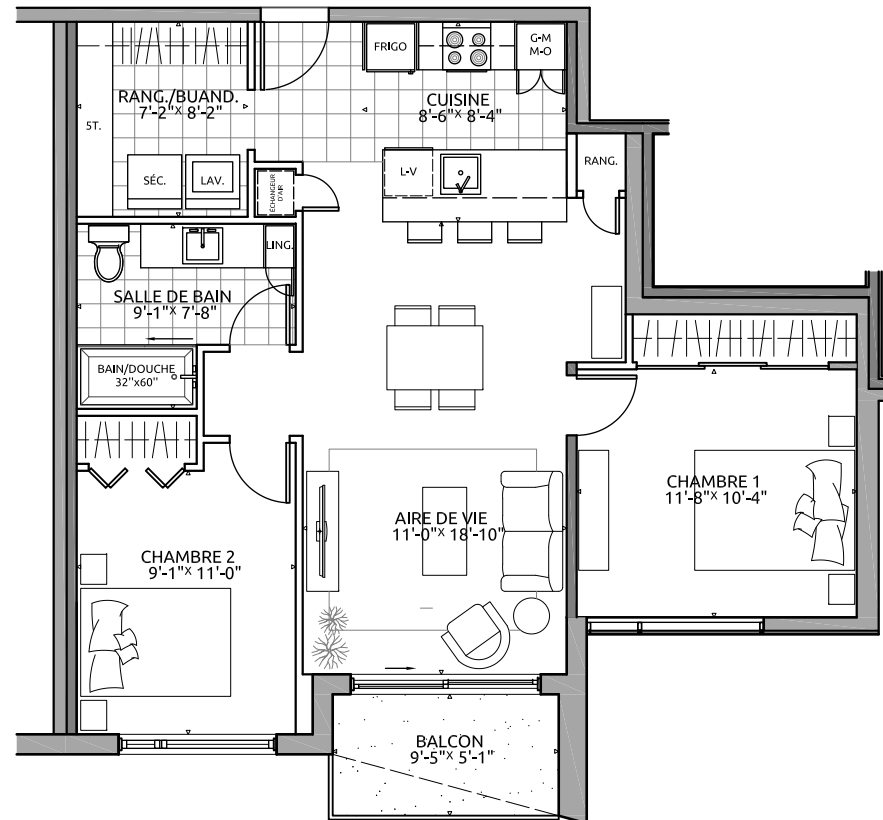

# CONDO TYPE 4M

## SUPERFICIES

BRUTE: 819pc  
BALCON: 49pc  
TOTALE: 868pc  
NETTE: 751pc

- ÉLECTROMÉNAGERS PLUS PETITS OU STANDARDS SELON LE TYPE D'UNITÉ
- FINITION INTÉRIEURE AU CHOIX EN FONCTION D'ALLOCATIONS
- POSSIBILITÉ D'INVERSER LE BALCON ET/OU L'AMÉNAGEMENT
- PLAN DE VENTE À TITRE INDICATIF. SE RÉFÉRER AUX DESSINS ÉMIS POUR CONSTRUCTION POUR TOUTES PRÉCISIONS.