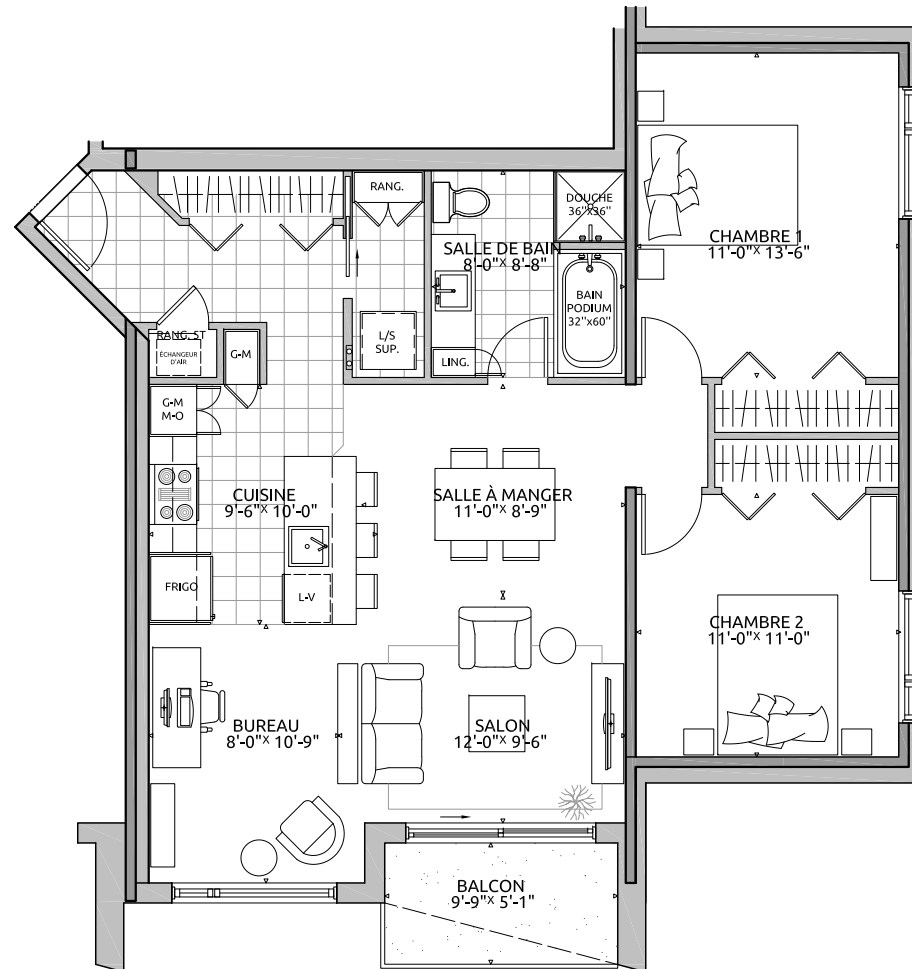

CONDO TYPE 4K

SUPERFICIES

BRUTE: 1021pc
BALCON: 49pc
TOTALE: 1070pc
NETTE: 914pc

- ÉLECTROMÉNAGERS PLUS PETITS OU STANDARDS SELON LE TYPE D'UNITÉ
- FINITION INTÉRIEURE AU CHOIX EN FONCTION D'ALLOCATION
- POSSIBILITÉ D'INVERSER LE BALCON ET/OU L'AMÉNAGEMENT
- PLAN DE VENTE À TITRE INDICATIF. SE RÉFÉRER AUX DESSINS ÉMIS POUR CONSTRUCTION POUR TOUTES PRÉCISIONS.