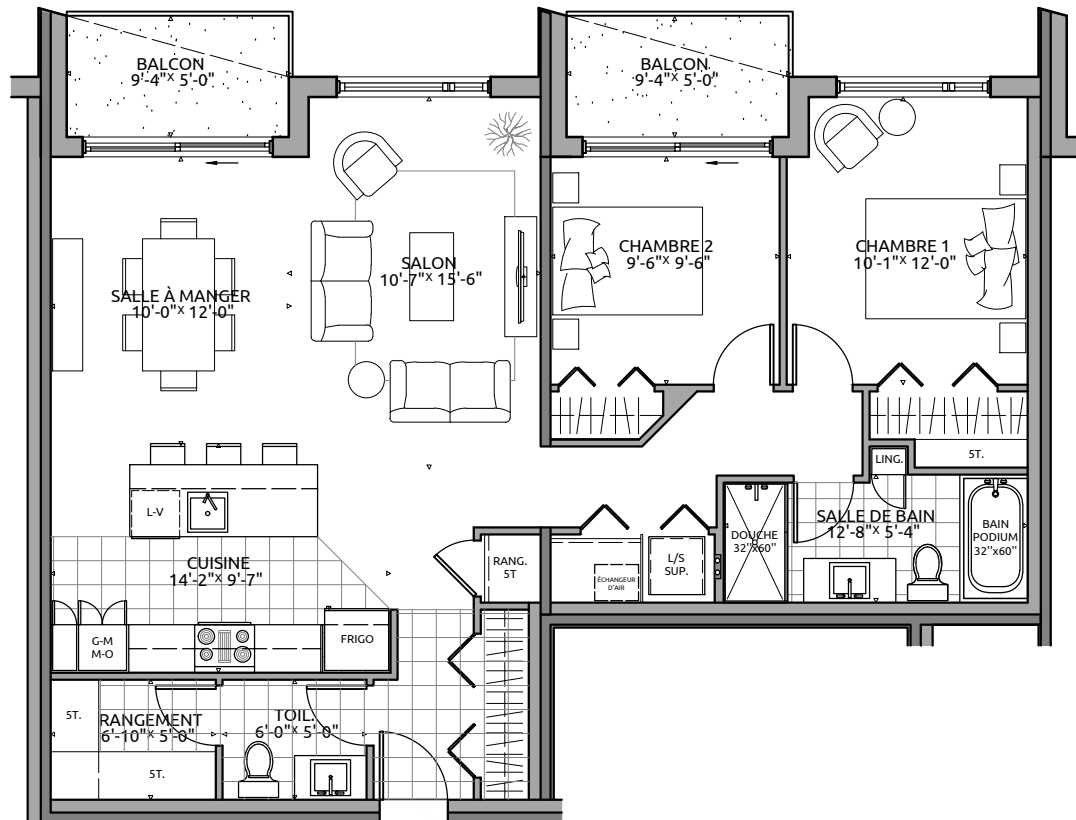

# CONDO TYPE 4C

## SUPERFICIES

BRUTE: 1053pc  
BALCONS: 94pc  
TOTALE: 1147pc  
NETTE: 966pc

- ÉLECTROMÉNAGERS PLUS PETITS OU STANDARDS SELON LE TYPE D'UNITÉ
- FINITION INTÉRIEURE AU CHOIX EN FONCTION D'ALLOCATIONS
- POSSIBILITÉ D'INVERSER LE BALCON ET/OU L'AMÉNAGEMENT
- PLAN DE VENTE À TITRE INDICATIF. SE RÉFÉRER AUX DESSINS ÉMIS POUR CONSTRUCTION POUR TOUTES PRÉCISIONS.