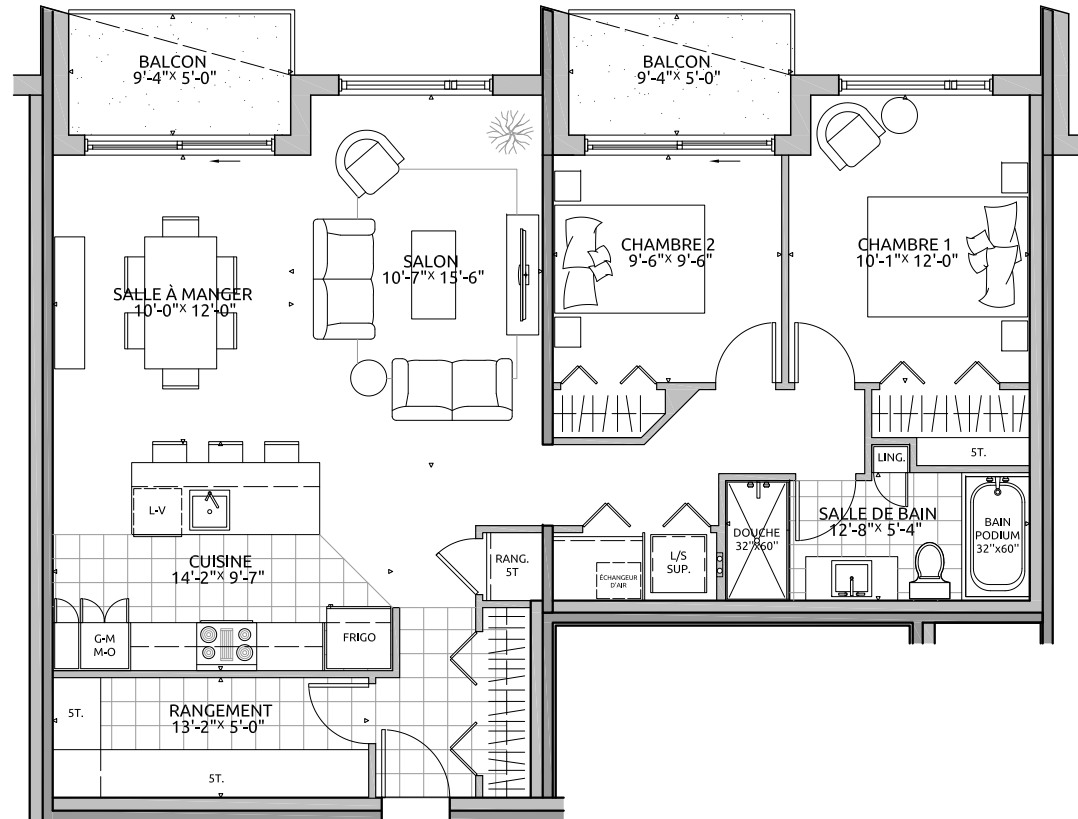

CONDO TYPE 4C

SUPERFICIES

BRUTE: 1053pc
BALCONS: 94pc
TOTALE: 1147pc
NETTE: 966pc

- ÉLECTROMÉNAGERS PLUS PETITS OU STANDARDS SELON LE TYPE D'UNITÉ
- FINITION INTÉRIEURE AU CHOIX EN FONCTION D'ALLOCATION
- POSSIBILITÉ D'INVERSER LE BALCON ET/OU L'AMÉNAGEMENT
- PLAN DE VENTE À TITRE INDICATIF. SE RÉFÉRER AUX DESSINS ÉMIS POUR CONSTRUCTION POUR TOUTES PRÉCISIONS.