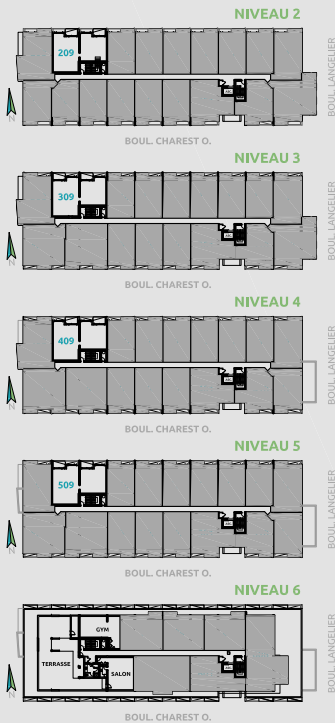

CONDO TYPE 4C

SUPERFICIES

BRUTE: 1053pc
BALCONS: 94pc
TOTALE: 1147pc
NETTE: 966pc

- ÉLECTROMÉNAGERS PLUS PETITS OU STANDARDS SELON LE TYPE D'UNITÉ
- FINITION INTÉRIEURE AU CHOIX EN FONCTION D'ALLOCATION
- POSSIBILITÉ D'INVERSER LE BALCON ET/OU L'AMÉNAGEMENT
- PLAN DE VENTE À TITRE INDICATIF. SE RÉFÉRER AUX DESSINS ÉMIS POUR CONSTRUCTION POUR TOUTES PRÉCISIONS.