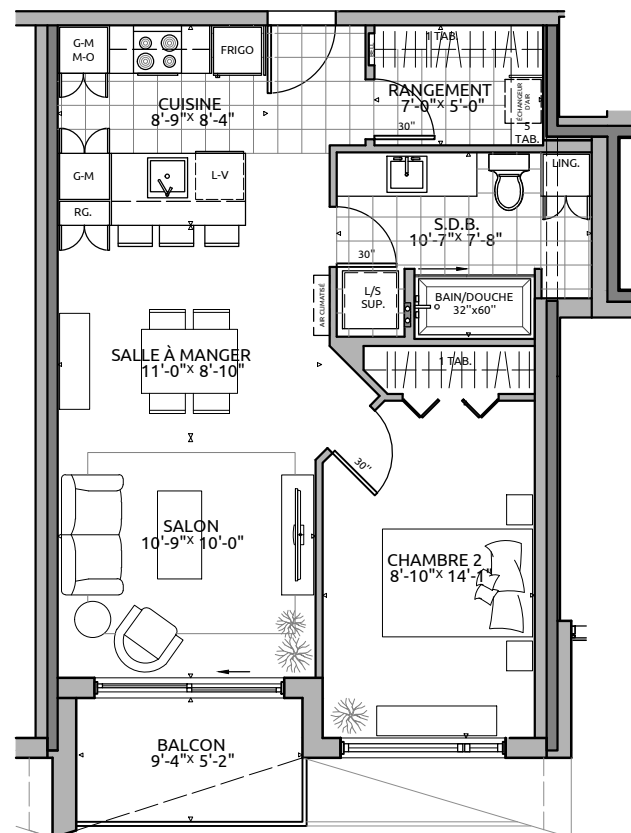

CONDO

3Y

SUPERFICIES

NETTE: 580pc
BALCON: 52pc
TOTALE: 632pc
BRUTE: 632pc

NIVEAU 4

- ÉLECTROMÉNAGERS PLUS PETITS OU STANDARDS SELON LE TYPE D'UNITÉ
- FINITION INTÉRIEURE AU CHOIX EN FONCTION D'ALLOCATION
- POSSIBILITÉ D'INVERSER LE BALCON ET/OU L'AMÉNAGEMENT
- PLAN DE VENTE À TITRE INDICATIF. SE RÉFÉRER AUX DESSINS ÉMIS POUR CONSTRUCTION POUR TOUTES PRÉCISIONS.