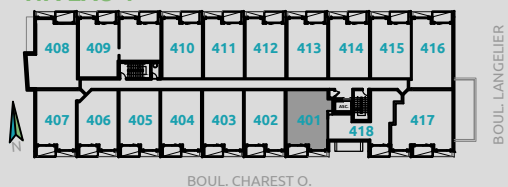

CONDO

3Y

SUPERFICIES

NETTE: 580pc
BALCON: 52pc
TOTALE: 632pc
BRUTE: 632pc

NIVEAU 4

- ÉLECTROMÉNAGERS PLUS PETITS OU STANDARDS SELON LE TYPE D'UNITÉ
- FINITION INTÉRIEURE AU CHOIX EN FONCTION D'ALLOCATION
- POSSIBILITÉ D'INVERSER LE BALCON ET/OU L'AMÉNAGEMENT
- PLAN DE VENTE À TITRE INDICATIF. SE RÉFÉRER AUX DESSINS ÉMIS POUR CONSTRUCTION POUR TOUTES PRÉCISIONS.