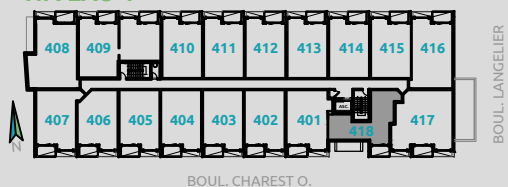

CONDO 3X

SUPERFICIES

NETTE: 554pc
BALCON: 52pc
TOTALE: 606pc
BRUTE: 627pc

NIVEAU 4

- ÉLECTROMÉNAGERS PLUS PETITS OU STANDARDS SELON LE TYPE D'UNITÉ
- FINITION INTÉRIEURE AU CHOIX EN FONCTION D'ALLOCATIONS
- POSSIBILITÉ D'INVERSER LE BALCON ET/OU L'AMÉNAGEMENT
- PLAN DE VENTE À TITRE INDICATIF. SE RÉFÉRER AUX DESSINS ÉMIS POUR CONSTRUCTION POUR TOUTES PRÉCISIONS.