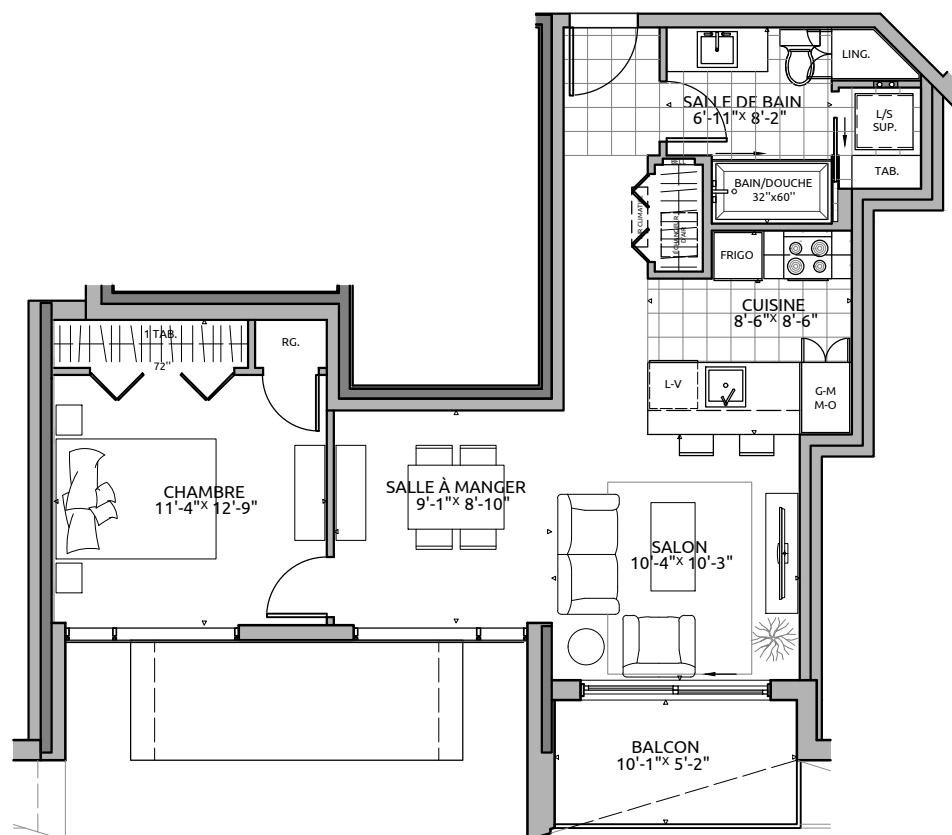

CONDO 3X

SUPERFICIES

NETTE: 554pc
BALCON: 52pc
TOTALE: 606pc
BRUTE: 627pc

NIVEAU 4

- ÉLECTROMÉNAGERS PLUS PETITS OU STANDARDS SELON LE TYPE D'UNITÉ
- FINITION INTÉRIEURE AU CHOIX EN FONCTION D'ALLOCATIONS
- POSSIBILITÉ D'INVERSER LE BALCON ET/OU L'AMÉNAGEMENT
- PLAN DE VENTE À TITRE INDICATIF. SE RÉFÉRER AUX DESSINS ÉMIS POUR CONSTRUCTION POUR TOUTES PRÉCISIONS.