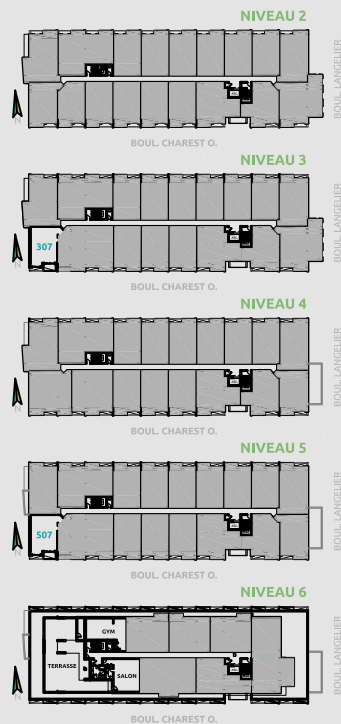

# CONDO TYPE 3V

## SUPERFICIES

BRUTE: 651pc  
BALCON: 47pc  
TOTALE: 698pc  
NETTE: 584pc

- ÉLECTROMÉNAGERS PLUS PETITS OU STANDARDS SELON LE TYPE D'UNITÉ
- FINITION INTÉRIEURE AU CHOIX EN FONCTION D'ALLOCATIONS
- POSSIBILITÉ D'INVERSER LE BALCON ET/OU L'AMÉNAGEMENT
- PLAN DE VENTE À TITRE INDICATIF. SE RÉFÉRER AUX DESSINS ÉMIS POUR CONSTRUCTION POUR TOUTES PRÉCISIONS.