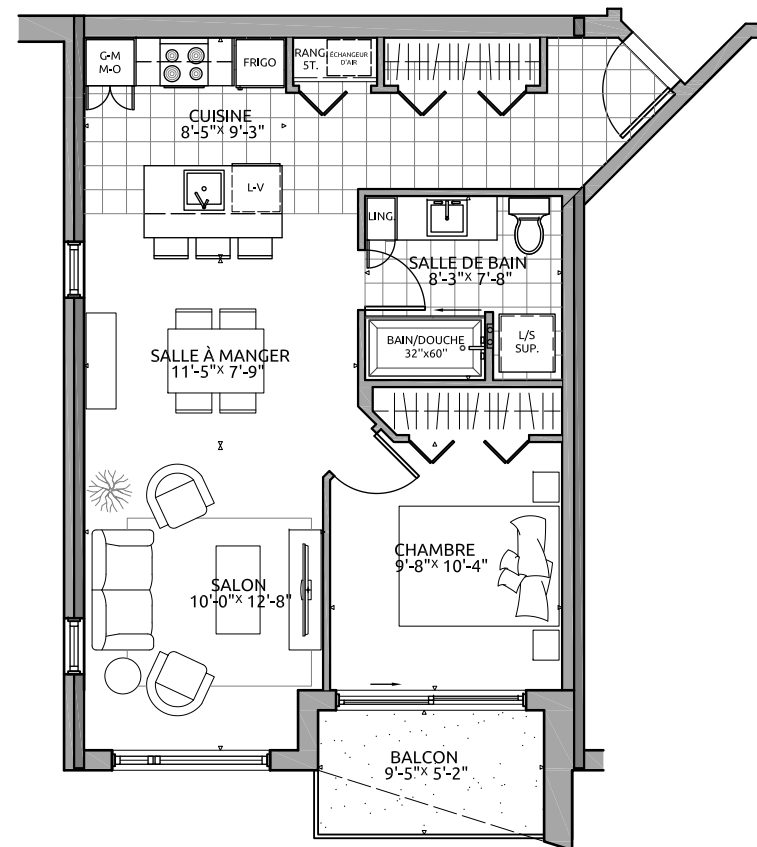

# CONDO TYPE 3V

## SUPERFICIES

BRUTE: 651pc  
BALCON: 47pc  
TOTALE: 698pc  
NETTE: 584pc

- ÉLECTROMÉNAGERS PLUS PETITS OU STANDARDS SELON LE TYPE D'UNITÉ
- FINITION INTÉRIEURE AU CHOIX EN FONCTION D'ALLOCATIONS
- POSSIBILITÉ D'INVERSER LE BALCON ET/OU L'AMÉNAGEMENT
- PLAN DE VENTE À TITRE INDICATIF. SE RÉFÉRER AUX DESSINS ÉMIS POUR CONSTRUCTION POUR TOUTES PRÉCISIONS.