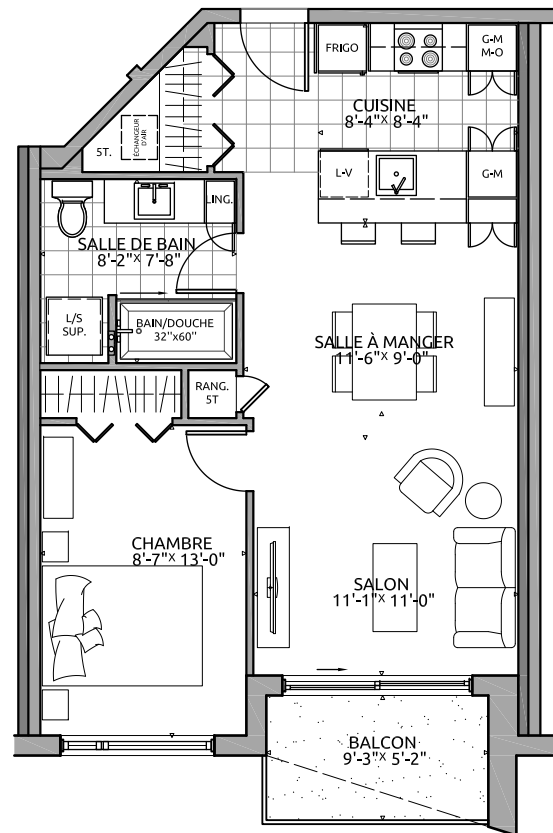

CONDO TYPE 3T

SUPERFICIES

BRUTE: 590pc
BALCON: 48pc
TOTALE: 638pc
NETTE: 540pc

NIVEAU 2

NIVEAU 3

NIVEAU 4

NIVEAU 5

NIVEAU 6

- ÉLECTROMÉNAGERS PLUS PETITS OU STANDARDS SELON LE TYPE D'UNITÉ
- FINITION INTÉRIEURE AU CHOIX EN FONCTION D'ALLOCATIONS
- POSSIBILITÉ D'INVERSER LE BALCON ET/OU L'AMÉNAGEMENT
- PLAN DE VENTE À TITRE INDICATIF. SE RÉFÉRER AUX DESSINS ÉMIS POUR CONSTRUCTION POUR TOUTES PRÉCISIONS.