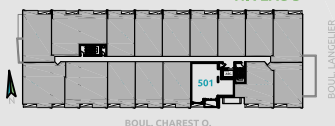

CONDO TYPE 3R

SUPERFICIES

BRUTE: 803pc
BALCON: 49pc
TOTALE: 852pc
NETTE: 735pc

NIVEAU 2

NIVEAU 3

NIVEAU 4

NIVEAU 5

NIVEAU 6

- ÉLECTROMÉNAGERS PLUS PETITS OU STANDARDS SELON LE TYPE D'UNITÉ
- FINITION INTÉRIEURE AU CHOIX EN FONCTION D'ALLOCATIONS
- POSSIBILITÉ D'INVERSER LE BALCON ET/OU L'AMÉNAGEMENT
- PLAN DE VENTE À TITRE INDICATIF. SE RÉFÉRER AUX DESSINS ÉMIS POUR CONSTRUCTION POUR TOUTES PRÉCISIONS.