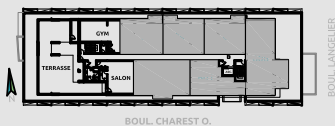

CONDO TYPE 3R

SUPERFICIES

BRUTE: 803pc
BALCON: 49pc
TOTALE: 852pc
NETTE: 735pc

NIVEAU 2

NIVEAU 3

NIVEAU 4

NIVEAU 5

NIVEAU 6

- ÉLECTROMÉNAGERS PLUS PETITS OU STANDARDS SELON LE TYPE D'UNITÉ
- FINITION INTÉRIEURE AU CHOIX EN FONCTION D'ALLOCATIONS
- POSSIBILITÉ D'INVERSER LE BALCON ET/OU L'AMÉNAGEMENT
- PLAN DE VENTE À TITRE INDICATIF. SE RÉFÉRER AUX DESSINS ÉMIS POUR CONSTRUCTION POUR TOUTES PRÉCISIONS.