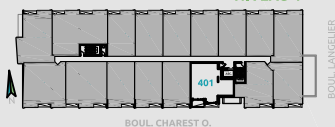

CONDO TYPE 3R

SUPERFICIES

BRUTE: 803pc
BALCON: 49pc
TOTALE: 852pc
NETTE: 735pc

NIVEAU 2

NIVEAU 3

NIVEAU 4

NIVEAU 5

NIVEAU 6

- ÉLECTROMÉNAGERS PLUS PETITS OU STANDARDS SELON LE TYPE D'UNITÉ
- FINITION INTÉRIEURE AU CHOIX EN FONCTION D'ALLOCATIONS
- POSSIBILITÉ D'INVERSER LE BALCON ET/OU L'AMÉNAGEMENT
- PLAN DE VENTE À TITRE INDICATIF. SE RÉFÉRER AUX DESSINS ÉMIS POUR CONSTRUCTION POUR TOUTES PRÉCISIONS.