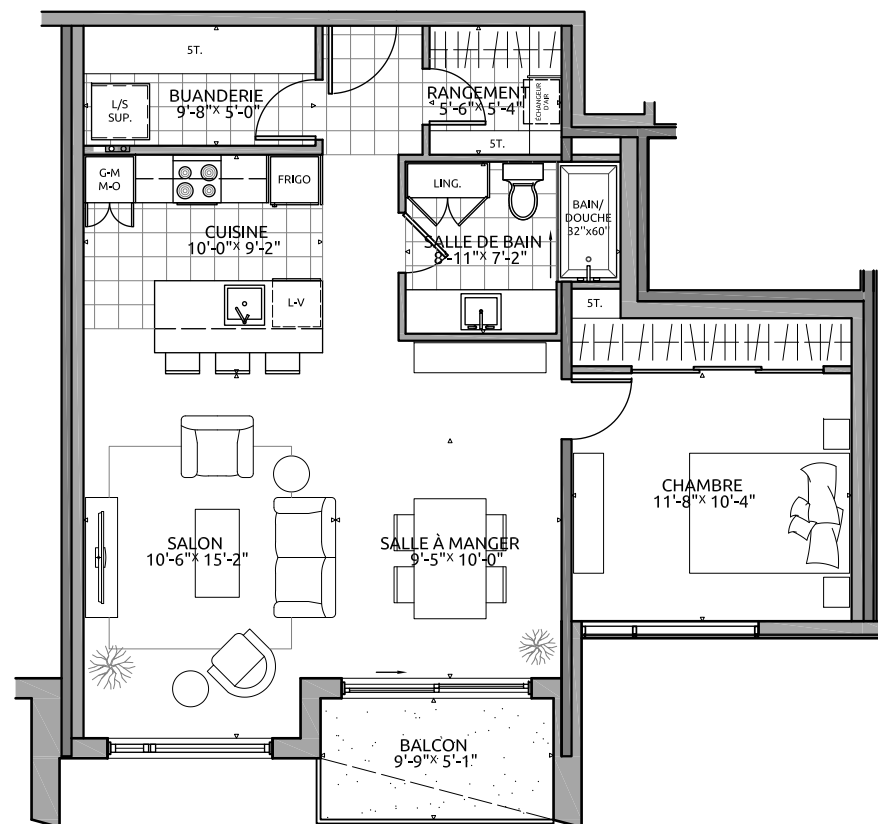

CONDO TYPE 3R

SUPERFICIES

BRUTE: 803pc
BALCON: 49pc
TOTALE: 852pc
NETTE: 735pc

NIVEAU 2

NIVEAU 3

NIVEAU 4

NIVEAU 5

NIVEAU 6

- ÉLECTROMÉNAGERS PLUS PETITS OU STANDARDS SELON LE TYPE D'UNITÉ
- FINITION INTÉRIEURE AU CHOIX EN FONCTION D'ALLOCATIONS
- POSSIBILITÉ D'INVERSER LE BALCON ET/OU L'AMÉNAGEMENT
- PLAN DE VENTE À TITRE INDICATIF. SE RÉFÉRER AUX DESSINS ÉMIS POUR CONSTRUCTION POUR TOUTES PRÉCISIONS.