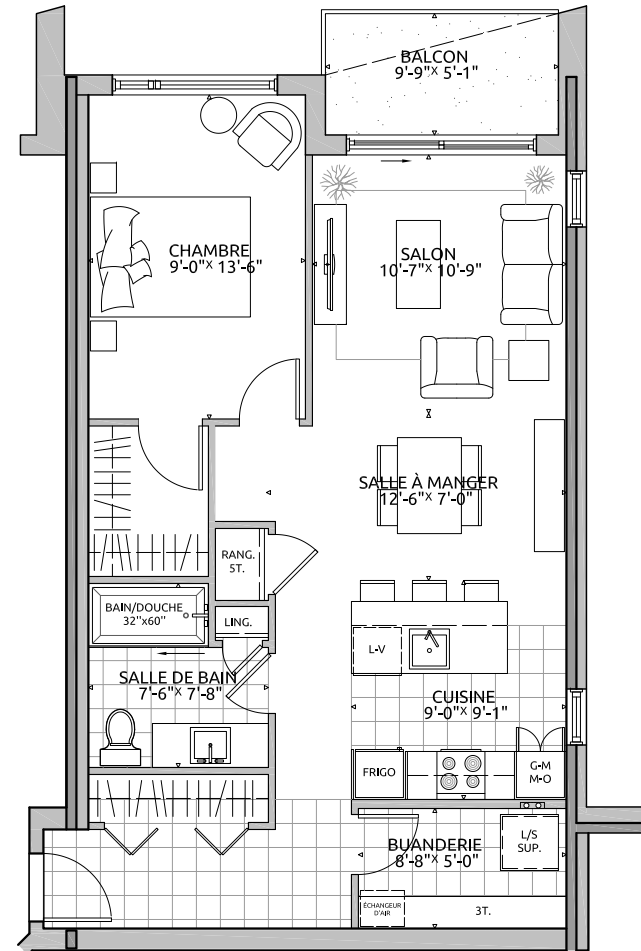

CONDO TYPE 3G

SUPERFICIES

BRUTE: 732pc
BALCON: 49pc
TOTALE: 781pc
NETTE: 672pc

- ÉLECTROMÉNAGERS PLUS PETITS OU STANDARDS SELON LE TYPE D'UNITÉ
- FINITION INTÉRIEURE AU CHOIX EN FONCTION D'ALLOCATION
- POSSIBILITÉ D'INVERSER LE BALCON ET/OU L'AMÉNAGEMENT
- PLAN DE VENTE À TITRE INDICATIF. SE RÉFÉRER AUX DESSINS ÉMIS POUR CONSTRUCTION POUR TOUTES PRÉCISIONS.