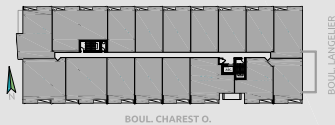

CONDO TYPE 3E

SUPERFICIES

BRUTE: 747pc
BALCONS: 109pc
TOTALE: 856pc
NETTE: 674pc

NIVEAU 2

BOUL CHAREST O.

NIVEAU 3

BOUL CHAREST O.

NIVEAU 4

BOUL CHAREST O.

NIVEAU 5

BOUL CHAREST O.

NIVEAU 6

BOUL CHAREST O.

- ÉLECTROMÉNAGERS PLUS PETITS OU STANDARDS SELON LE TYPE D'UNITÉ
- FINITION INTÉRIEURE AU CHOIX EN FONCTION D'ALLOCATION
- POSSIBILITÉ D'INVERSER LE BALCON ET/OU L'AMÉNAGEMENT
- PLAN DE VENTE À TITRE INDICATIF. SE RÉFÉRER AUX DESSINS ÉMIS POUR CONSTRUCTION POUR TOUTES PRÉCISIONS.