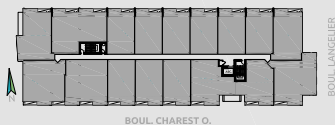

CONDO TYPE 3E

SUPERFICIES

BRUTE: 747pc
BALCONS: 109pc
TOTALE: 856pc
NETTE: 674pc

NIVEAU 2

BOUL CHAREST O.

NIVEAU 3

BOUL CHAREST O.

NIVEAU 4

BOUL CHAREST O.

NIVEAU 5

BOUL CHAREST O.

NIVEAU 6

BOUL CHAREST O.

- ÉLECTROMÉNAGERS PLUS PETITS OU STANDARDS SELON LE TYPE D'UNITÉ
- FINITION INTÉRIEURE AU CHOIX EN FONCTION D'ALLOCATION
- POSSIBILITÉ D'INVERSER LE BALCON ET/OU L'AMÉNAGEMENT
- PLAN DE VENTE À TITRE INDICATIF. SE RÉFÉRER AUX DESSINS ÉMIS POUR CONSTRUCTION POUR TOUTES PRÉCISIONS.