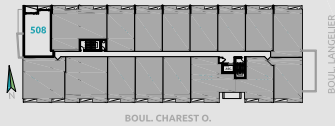

CONDO TYPE 3E

SUPERFICIES

BRUTE: 747pc
BALCONS: 109pc
TOTALE: 856pc
NETTE: 674pc

NIVEAU 2

BOUL CHAREST O.

NIVEAU 3

BOUL CHAREST O.

NIVEAU 4

BOUL CHAREST O.

NIVEAU 5

BOUL CHAREST O.

NIVEAU 6

BOUL CHAREST O.

- ÉLECTROMÉNAGERS PLUS PETITS OU STANDARDS SELON LE TYPE D'UNITÉ
- FINITION INTÉRIEURE AU CHOIX EN FONCTION D'ALLOCATION
- POSSIBILITÉ D'INVERSER LE BALCON ET/OU L'AMÉNAGEMENT
- PLAN DE VENTE À TITRE INDICATIF. SE RÉFÉRER AUX DESSINS ÉMIS POUR CONSTRUCTION POUR TOUTES PRÉCISIONS.