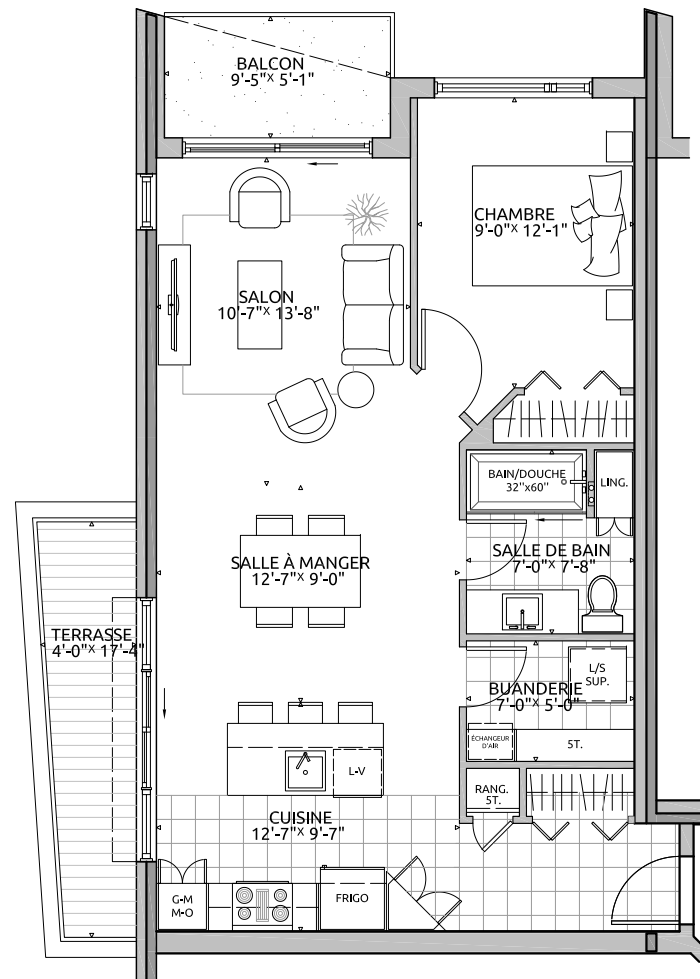

CONDO TYPE 3E

SUPERFICIES

BRUTE: 747pc
BALCONS: 109pc
TOTALE: 856pc
NETTE: 674pc

NIVEAU 2

BOUL CHAREST O.

NIVEAU 3

BOUL CHAREST O.

NIVEAU 4

BOUL CHAREST O.

NIVEAU 5

BOUL CHAREST O.

NIVEAU 6

BOUL CHAREST O.

- ÉLECTROMÉNAGERS PLUS PETITS OU STANDARDS SELON LE TYPE D'UNITÉ
- FINITION INTÉRIEURE AU CHOIX EN FONCTION D'ALLOCATION
- POSSIBILITÉ D'INVERSER LE BALCON ET/OU L'AMÉNAGEMENT
- PLAN DE VENTE À TITRE INDICATIF. SE RÉFÉRER AUX DESSINS ÉMIS POUR CONSTRUCTION POUR TOUTES PRÉCISIONS.